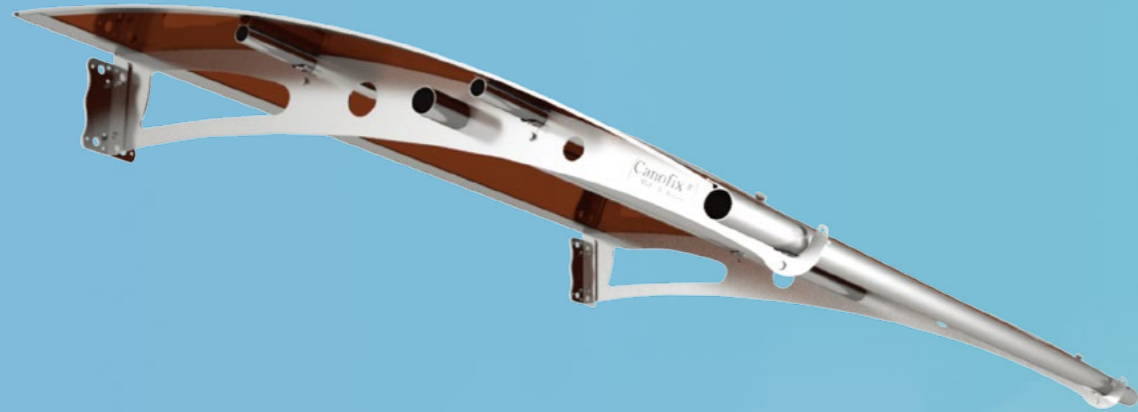

The Whole range of CANOFIX®, HOMEFIX®, CANFIX® product was patented and whose utility model design and trademark were both registered. Illegal reproduction of it will be punished under the relative law.

CANOFIX®

대한민국우수상표디자인권

Environmentally Friendly
KOREA HOT FIX CO.

CANOFIX®, HOMEFIX®, CANFIX® 전 제품은 국제특허(PCT/KR2011/4655), 실용신안, 디자인등록 및 상표 등록된 제품으로 무단복제시 관련 법에 의거하여 법적 처벌을 받게 됩니다.

www.canofix.org
www.canofix.com
www.mrcan.org

Cambodia
Dubai
Canada
Canada
Canada
United Kingdom
United Kingdom
United Kingdom
Thailand

CERTIFICATE

LOOKING FOR OVERSEAS DISTRIBUTORS

Wall-mounted Canopy 벽부형차양

PC-Canofix

- No need to use silicon or to weld.
- D.I.Y. self-assembly item: Easy installation.
- There is no breakages, water leakage and cracks.
- Using only one sheet of polycarbonate, it can be made up to 30 meters without joint.
- It creates refined atmosphere and is in perfect harmony with urban landscape.
- There is no transfiguration by Solar heat and PC board can keep its original shape.
- Eco-friendly products to recycle rainwater with front rainwater drain(optional)
- Resolving inconvenience caused by raindrops.
- High pressure water cleaning is available.
- It's reusable products semipermanently.

제품의 특징

Ⓐ PC(폴리카보네이트) 한 장으로 연결되는 지붕 (폭 2,000mm까지)

- 1) 실리콘이나 피스볼트를 사용하지 않고 시공하여 파손, 변형 누수, 크랙등이 거의 없다.
- 2) 최대 30m까지 한 장의 PC로 설치가능.
- 3) 현대식 건물의 조형물로서 조화를 이루며 도시 미관에 잘 어울린다.
- 4) 태양열에 의한 PC변형이 거의 없어 원형을 유지 할 수 있다.
- 5) 고압물 청소가 가능하고 반영구적이며 재 사용이 가능하다.