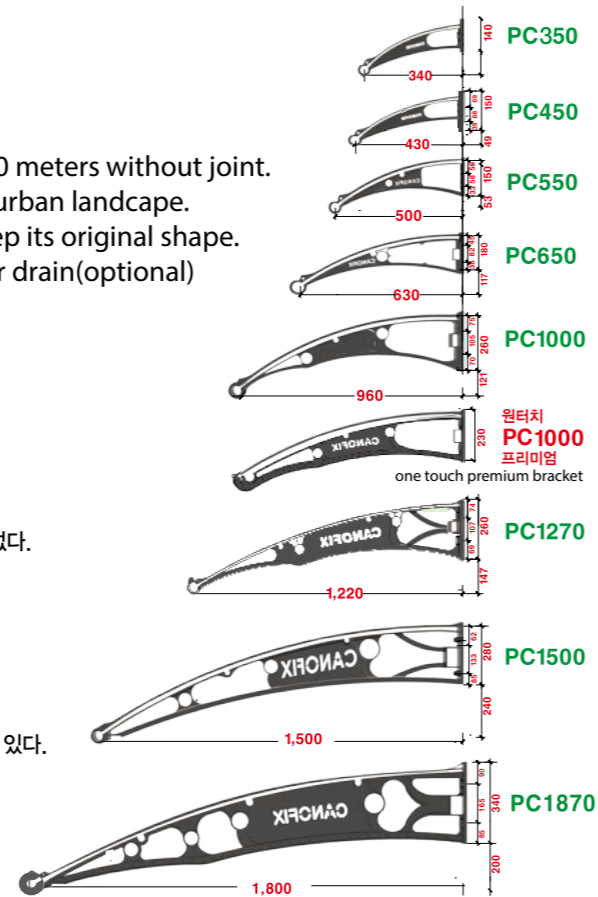

Wall-mounted Canopy 벽부형차양

PC-Canofix

- No need to use silicon or to weld.
- D.I.Y. self-assembly item: Easy installation.
- There is no breakages, water leakage and cracks.
- Using only one sheet of polycarbonate, it can be made up to 30 meters without joint.
- It creates refined atmosphere and is in perfect harmony with urban landscape.
- There is no transfiguration by Solar heat and PC board can keep its original shape.
- Eco-friendly products to recycle rainwater with front rainwater drain(optional)
- Resolving inconvenience caused by raindrops.
- High pressure water cleaning is available.
- It's reusable products semipermanently.

제품의 특징

Ⓐ PC(폴리카보네이트) 한 장으로 연결되는 지붕 (폭 2,000mm까지)

1) 실리콘이나 피스볼트를 사용하지 않고 시공하여 파손, 변형 누수, 크랙등이 거의 없다.
2) 최대 30m까지 한 장의 PC로 설치가능.
3) 현대식 건물의 조형물로서 조화를 이루며 도시 미관에 잘 어울린다.
4) 태양열에 의한 PC변형이 거의 없어 원형을 유지 할 수 있다.
5) 고압물 청소가 가능하고 반영구적이며 재 사용이 가능하다.

Ⓑ 빗물받이 설치

1) 빗물을 재활용 할 수 있는 친환경제품, 낙수로 인한 출입자의 불편감을 해소 할 수 있다.

Ⓒ 맞춤형 디자인

현장 구조물에 따른 맞춤형 디자인 설계, 제작, 설치의 대응력 우수

Ⓓ 내구성

내구성, 내후성 등 뛰어난 제품

MODEL